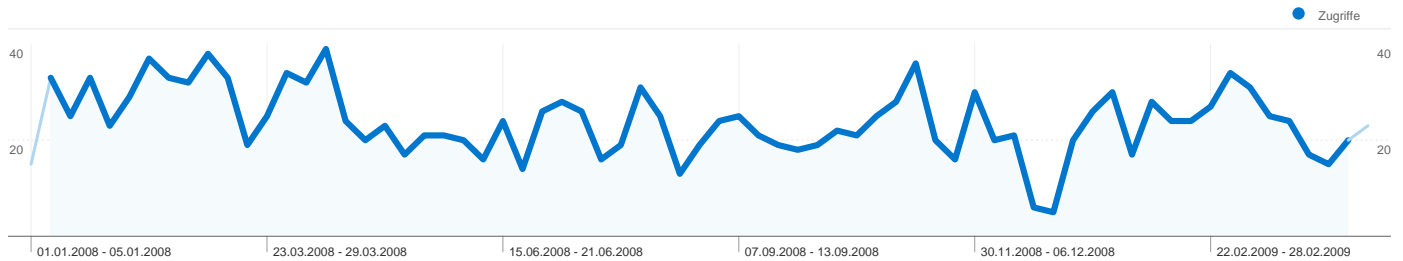

Website-Nutzung

2.800 Zugriffe

85,11 % Absprungrate

3.312 Seitenzugriffe

00:00:46 Durchschn. Besuchszeit auf der Website

1,18 Seiten/Zugriff

80,43 % % neue Zugriffe

Verweisende Websites

Die Suche hat 1.644 Zugriffe (insgesamt) über 457 Keywords vermittelt.

Website-Nutzung

Keyword	Zugriffe	Seiten/Zugriff	Durchschn. Besuchszeit auf der Website	% neue Zugriffe	Absprungrate
Zugriffe 1.644 % der Website insgesamt: 58,71 %	Seiten/Zugriff 1,22 Website-Durchschnitt: 1,18 (2,90 %)	Durchschn. Besuchszeit auf der Website 00:00:52 Website-Durchschnitt: 00:00:46 (12,69 %)	% neue Zugriffe 80,84 % Website-Durchschnitt: 80,43 % (0,51 %)	Absprungrate 83,15 % Website-Durchschnitt: 85,11 % (-2,30 %)	
redlin	381	1,23	00:01:04	63,25 %	81,36 %
seiltechnik	271	1,22	00:00:56	91,88 %	83,03 %
redlin seiltechnik	106	1,16	00:00:52	65,09 %	85,85 %
persönliche schutzausrüstung	76	1,24	00:00:26	98,68 %	84,21 %
bernd redlin	62	1,11	00:00:46	77,42 %	90,32 %
schutzausrüstung	30	1,33	00:00:16	93,33 %	83,33 %
redlin gommern	19	1,32	00:00:35	73,68 %	73,68 %
persönliche schutz ausrüstung	17	1,12	00:00:05	100,00 %	88,24 %
redlin-seiltechnik	14	1,21	00:00:45	57,14 %	78,57 %
redlin bernd	11	1,09	00:00:06	54,55 %	90,91 %
seiltechnik redlin	11	1,00	00:00:00	81,82 %	100,00 %
persönliche schutzausrüstung psa	10	1,00	00:00:26	100,00 %	80,00 %
redlin seil- und sicherheitstechnik	10	1,00	00:00:00	100,00 %	100,00 %
höhenarbeiter ausbildung	9	1,22	00:05:02	88,89 %	77,78 %
industriekletterer nrw	9	1,11	00:00:10	88,89 %	88,89 %
psa sicherheitstechnik	9	1,11	00:00:27	77,78 %	77,78 %
sachverständiger psa	9	1,22	00:01:27	88,89 %	77,78 %
höhenrettung	8	1,38	00:00:29	100,00 %	75,00 %
redlin seil und sicherheitstechnik	8	1,62	00:01:26	75,00 %	75,00 %
sicherheitstechnik	8	1,25	00:03:10	87,50 %	75,00 %
hoehenrettung	6	1,00	00:00:00	83,33 %	100,00 %
höhenarbeiter	6	1,17	00:01:40	100,00 %	83,33 %
psa persönliche schutzausrüstung	6	1,17	00:00:26	100,00 %	83,33 %