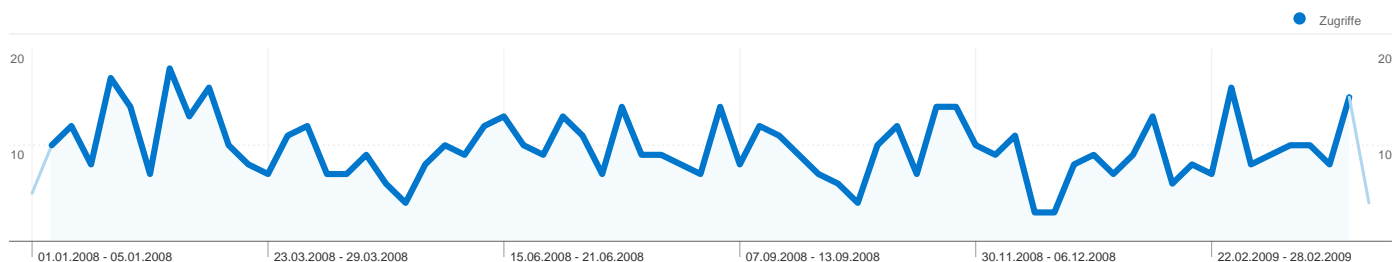

Verweisende Websites haben 661 Zugriffe über 82 Quellen vermittelt.

Website-Nutzung

Quelle	Zugriffe	Seiten/Zugriff	Durchschn. Besuchszeit auf der Website	% neue Zugriffe	Absprungrate
Zugriffe 661 % der Website insgesamt: 23,61 %	Seiten/Zugriff 1,16 Website-Durchschnitt: 1,18 (-2,16 %)	Durchschn. Besuchszeit auf der Website 00:00:45 Website-Durchschnitt: 00:00:46 (-2,66 %)	% neue Zugriffe 82,60 % Website-Durchschnitt: 80,43 % (2,70 %)	Absprungrate 85,78 % Website-Durchschnitt: 85,11 % (0,79 %)	
fisat.de	268	1,18	00:01:00	80,22 %	84,70 %
gommern.de	48	1,21	00:00:20	91,67 %	79,17 %
infopoint.at	35	1,37	00:00:14	100,00 %	68,57 %
aquaworker.de	32	1,06	00:00:38	71,88 %	90,62 %
berufskletterschule-potsdam.de	28	1,04	00:00:08	64,29 %	96,43 %
firmenindex-deutschland.de	28	1,04	00:00:12	89,29 %	96,43 %
suche.t-online.de	18	1,11	00:00:44	88,89 %	88,89 %
webmart.de	18	1,06	00:00:02	66,67 %	94,44 %
feuerwehr-gommern.de	12	1,00	00:00:00	100,00 %	100,00 %
gesteinsgarten.de	11	1,27	00:01:21	90,91 %	81,82 %
jeansmeile.de	10	1,00	00:00:00	100,00 %	100,00 %
carhifidirekt.de	9	1,00	00:00:00	66,67 %	100,00 %
vater-der-hoehenrettung.de	9	1,22	00:00:46	66,67 %	77,78 %
feuerwehr-forum.de	7	1,14	00:00:35	57,14 %	85,71 %
hotfrog.de	7	1,57	00:04:43	85,71 %	57,14 %
images.google.de	6	1,00	00:00:00	100,00 %	100,00 %
bunte-suche.de	4	1,00	00:00:00	50,00 %	100,00 %
ciicity.de	4	1,00	00:00:00	100,00 %	100,00 %
handball-gommern.de	4	1,25	00:00:45	100,00 %	75,00 %
immoportal.de	4	1,25	00:00:48	100,00 %	75,00 %
jerichower-land.city-map.de	4	1,00	00:00:00	100,00 %	100,00 %
web2.cylex.de	4	1,00	00:00:00	100,00 %	100,00 %
informationsportal24.de	3	1,33	00:13:45	0,00 %	33,33 %